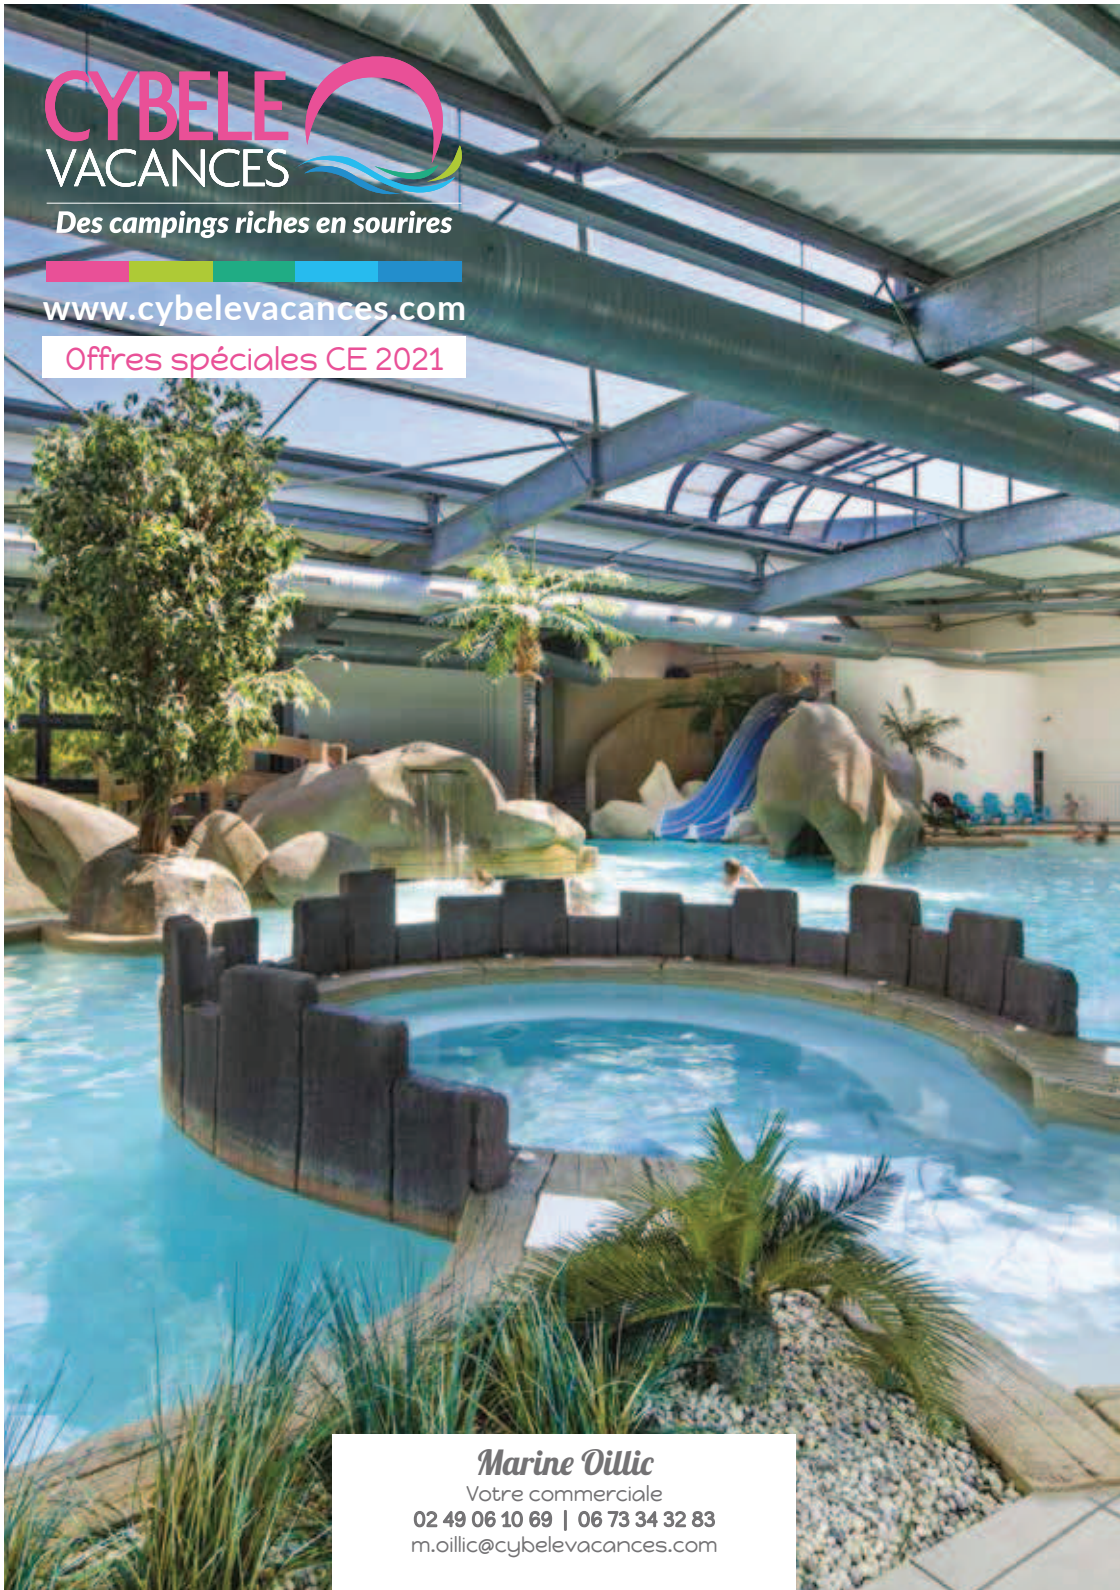

CYBELE
VACANCES

Des campings riches en sourires

www.cybelevacances.com

Offres spéciales CE 2021

Marine Dillic

Votre commerciale

02 49 06 10 69 | 06 73 34 32 83

m.oillic@cybelevacances.com