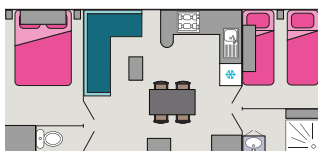

Mobil-home Passion

Ancienneté 3 à 12 ans.

Ch. 1: 1 lit 2 pers. (140x190)
+ emplacement lit bébé
(selon disponibilité des mobil-homes)

Ch. 2: 2 lits 1 pers. (80x190)

Séjour: 1 banquette convertible d'appoint.
(140x190)

Ch. 3: 2 lits 1 pers. (80x190)

Séjour: 1 banquette convertible d'appoint.
(140x190)

Exemple à l'Océan

Climatisation
aux Albères

31 m²

6/8 personnes

3 chambres

Équipements selon les gammes